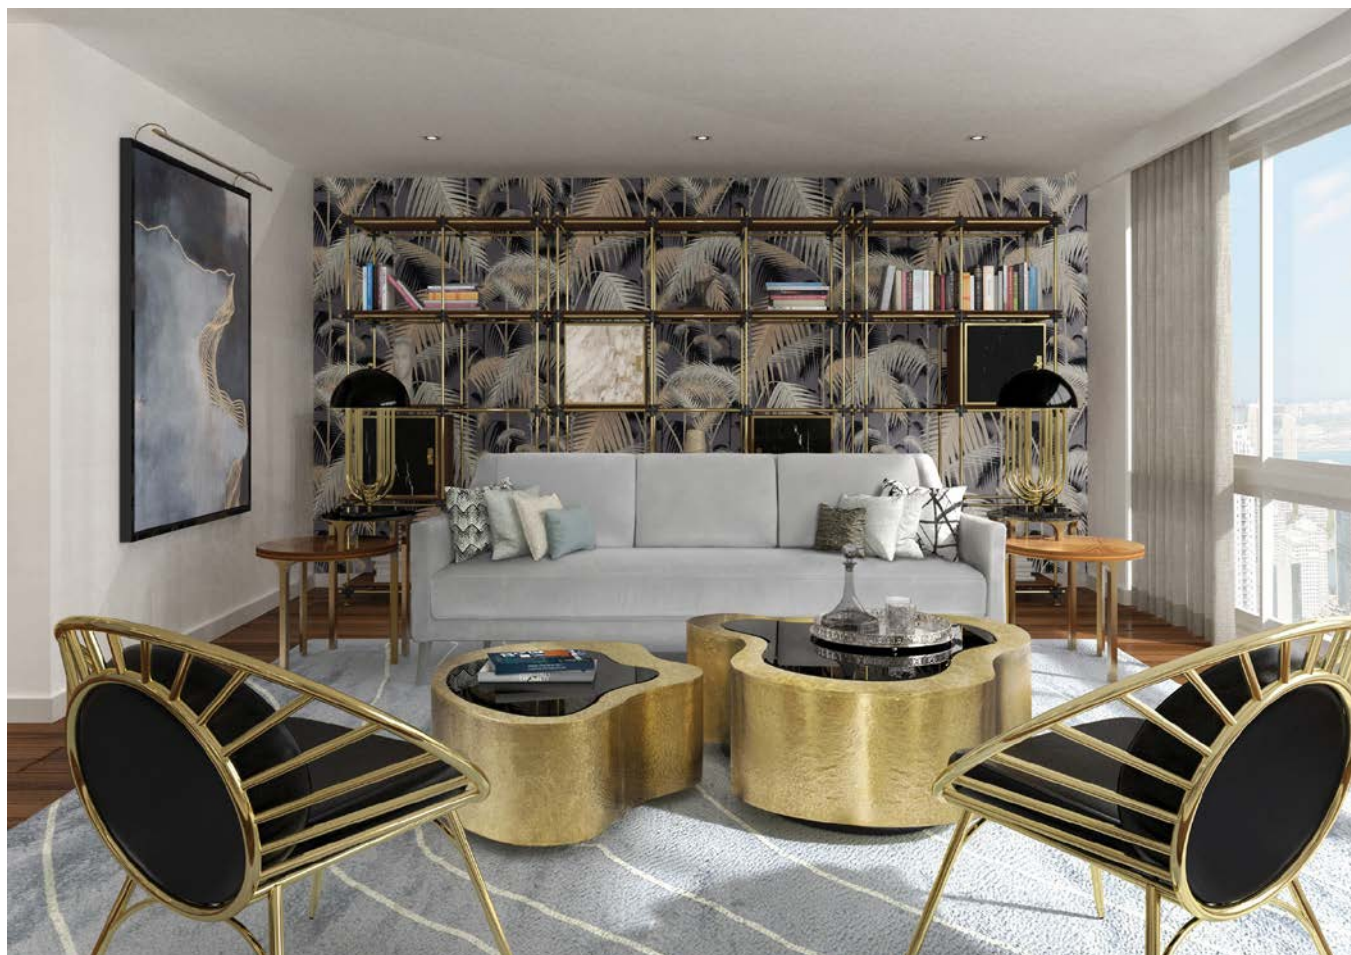

# House Tour:

Inside a modern and opulent décor apartment

Ce sublime appartement moderne, avec une vue incroyable à l'extérieur et avec d'exquises nuances dorées et noires à l'intérieur, résulte d'un mélange de plusieurs styles et concepts, comme l'équilibre entre le masculin et le féminin et la douceur et la force, ainsi comme l'incorporation de pièces *vintage* avec des détails modernes –. La salle de séjour et la salle à manger partagent le même espace et au fond du salon, se trouve une bibliothèque du style Mid-Century Modern, conçue par Essential Home. Blake est notre système d'étagères modulable qui peut être facilement adapté aux mesures nécessaires. Les portes, spécialement conçues en marbre, ont une structure légère et donnent plus d'élégance et de force à ce meuble éclatant. Les étagères en noyer sont solidement fixées à la structure modulaire étincelante en laiton, en créant ainsi une combinaison magnifique de matériaux et savoir-faire.

Ensuite, le canapé Como conçu par BRABBU, ce qui est un canapé très élégant, rembourré et entièrement tapissé en velours gris. Le Lac de Côme, en Italie, est très connu par ses paysages dramatiques. Ce canapé a été inspiré par ses nénuphars typiques et il est un hommage à la beauté naturelle. De chaque côté de celui-ci et pour compléter le décor, se trouvent les deux lampes de table Turner au style Art Déco, conçues par DelightFULL, qui ont été inspirées par les mouvements de danse de Tina Turner et offrent la possibilité de faire tourner ses arcs vers la position désirée, de sorte que vous pouvez créer une composition différente à tout moment