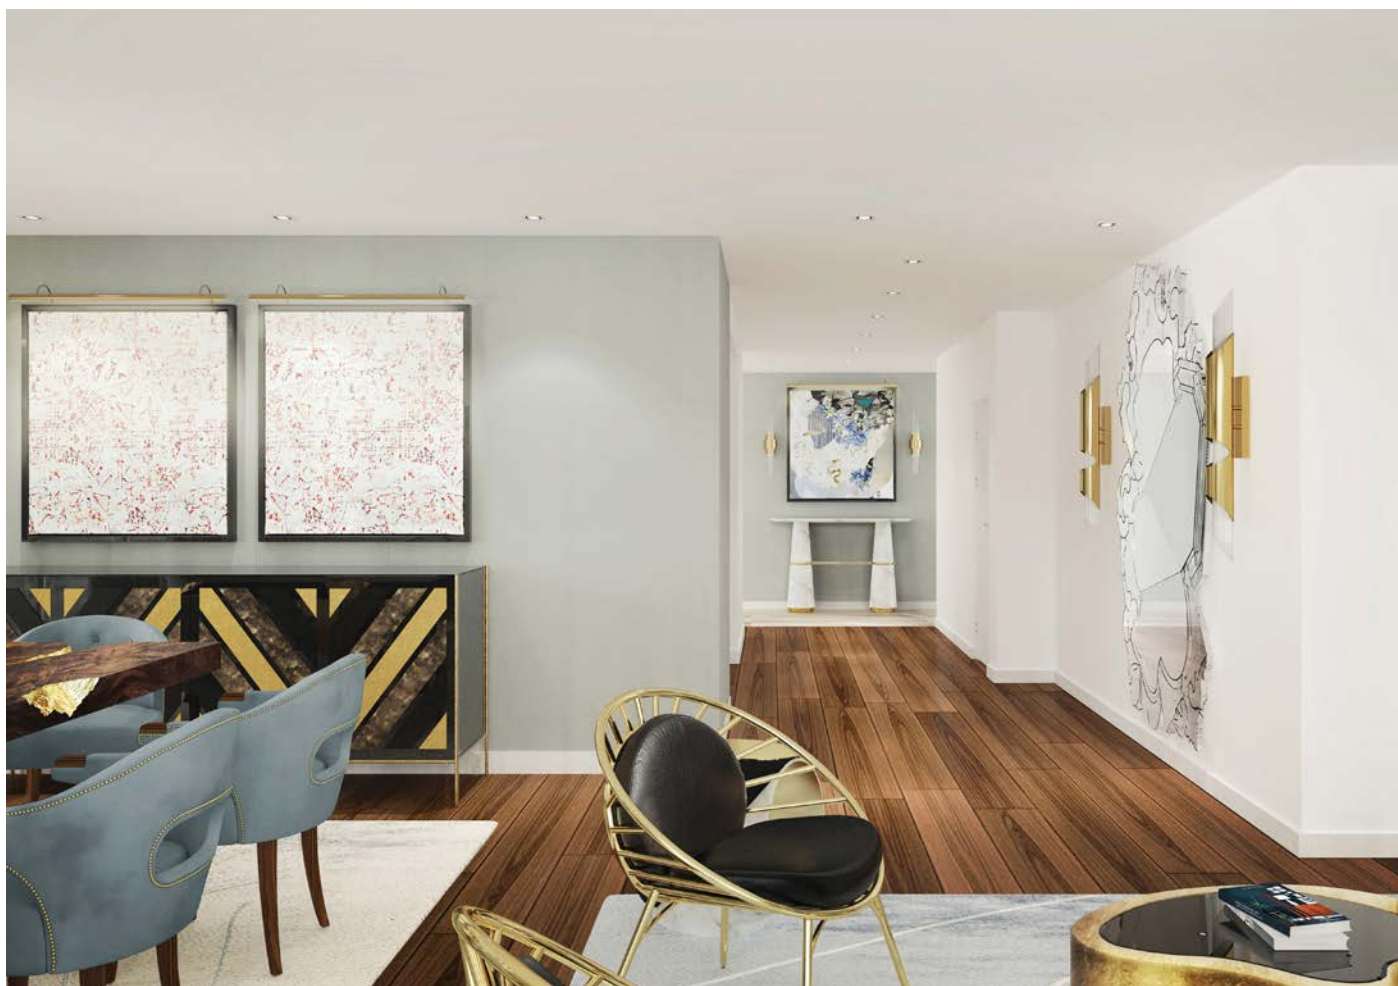

Dans le couloir, plusieurs pièces décoratives composent l'espace, comme l'applique murale Draycott I, conçue par Luxxu, aussi comme l'élégant miroir Venice, qui a été conçu par les artisans les plus qualifiés de la Boca do Lobo, ou même la console Agra conçue par BRABBU, qui est un modeste hommage à l'un des plus célèbres et chers monuments dans le monde, le Taj Mahal, connu aussi comme le mausolée de marbre, qui se situe à Agra, en Inde. Cet appartement moderne est très chaleureux et en même temps, il est une œuvre artistique sur laquelle règne le luxe et quelques détails dorés, ce qui rend un décor élégant, féminin et très élégant. Une palette de tons dorés rend toute décoration plus intéressante et passionnante.

NOTES DE L'ÉDITEUR

Pour de plus amples informations, entrevues et des images en haute définition, veuillez nous contacter:

Catarina Silva | Relations de Presse
press@covetlounge.net